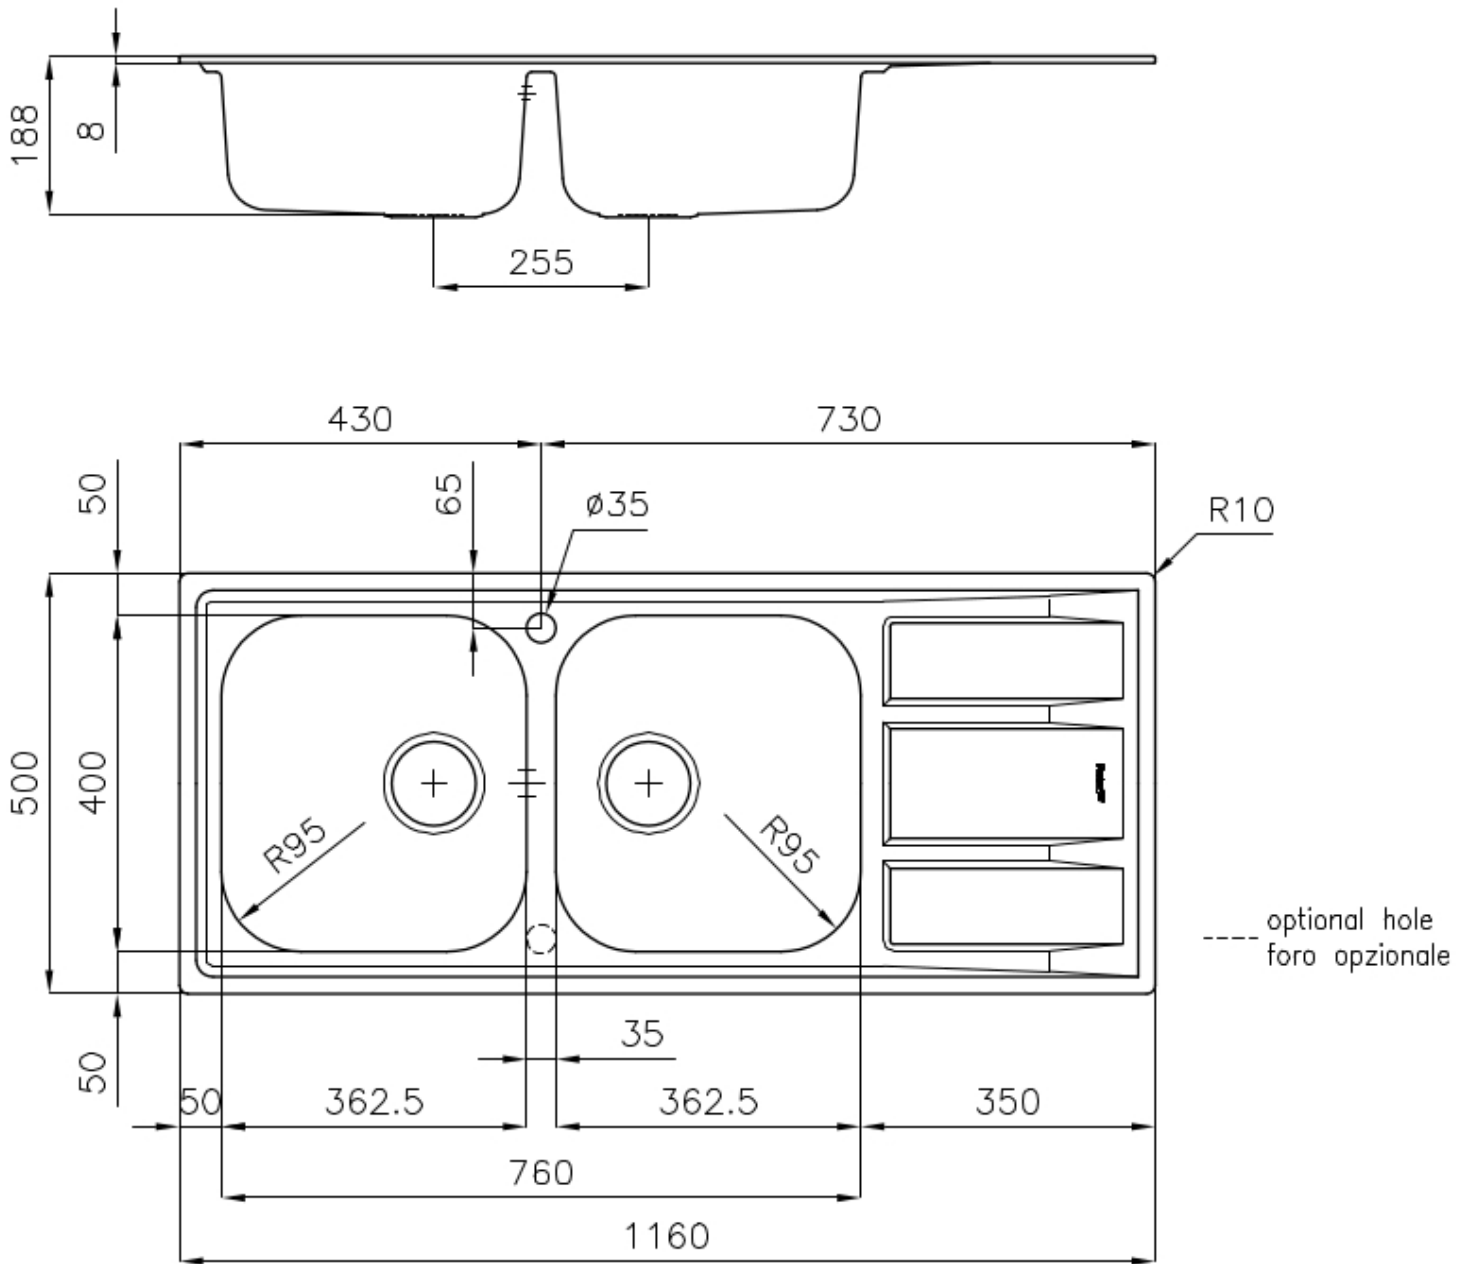

---

Base 80-90 cm

---

Dimensions 1160 x 500 mm

---

Équipement standard Crochets de fixation, joint, vidange, trop-plein et siphon, Emballage en boîte

---

Trous mitigeur 1 trou en standard - 2ème trou sur demande

---

Trou d'encastrement 1140 x 480 mm

---

Égouttoir Oui

---

Largeur 116 cm

---

Mesure cuve 362,5x400mm

## DESSINS TECHNIQUES